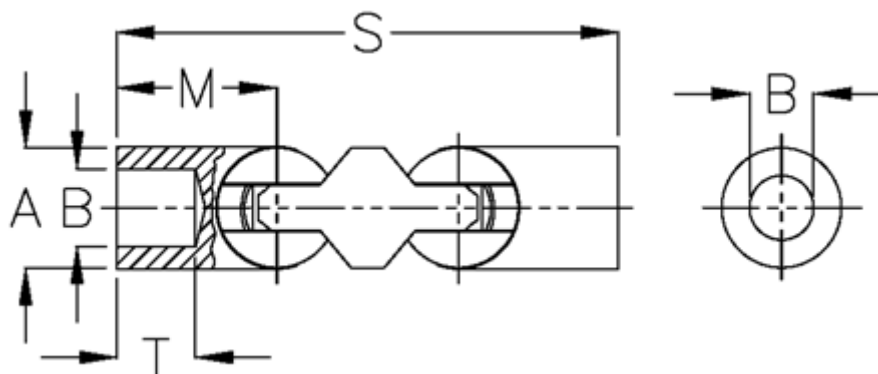

Varenummer: 07880300

Beskrivelse: Kugleled, dobbelt 0.880.300

Mål

A	= 80
B H7	= 50
M	= 115.0
s	= 322
T	= 58